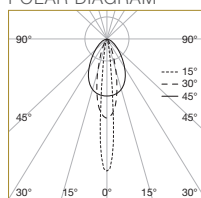

### DIMENSIONS (MM)

\*Displayed height measurements are for highest point of tilting.

100C/P : 123  
300P/500P : 173

(refer to module driver dimensions)

### 100 PRO

POLAR DIAGRAM

CONE DIAGRAM

Ø = DIAMETER

	E <sub>max</sub> (lx)			
	12°	20°	35°	60°
E (l <sup>2</sup> )	27565	10467	5990	1592
Cone DØ (m)	0.22	0.40	0.72	1.73
E (l <sup>2</sup> )	6891.25	2616.75	1497.5	398
Cone DØ (m)	0.44	0.80	1.44	3.46
E (l <sup>2</sup> )	3063	1163	666	177
Cone DØ (m)	0.66	1.20	2.16	5.19

### 500 PRO

POLAR DIAGRAM

CONE DIAGRAM

Ø = DIAMETER

	E <sub>max</sub> (lx)		
	15°	30°	45°
E (l <sup>2</sup> )	30983	12701	7925
Cone DØ (m)	0.30	0.60	0.85
E (l <sup>2</sup> )	7745.75	3175.25	1981.25
Cone DØ (m)	0.60	1.20	1.70
E (l <sup>2</sup> )	3443	1411	881
Cone DØ (m)	0.90	1.80	2.55