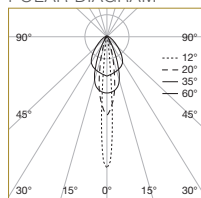

### DIMENSIONS (MM)

\*Displayed height measurements are for highest point of tilting.

100C/P : 123  
300P/500P : 173

(refer to module driver dimensions)

### 100 PRO

POLAR DIAGRAM

CONE DIAGRAM

Ø = DIAMETER

	E <sub>max</sub> (lx)			
	12°	20°	35°	60°
E (l <sup>2</sup> )	27565	10467	5990	1592
Cone DØ (m)	0.22	0.40	0.72	1.73
E (l <sup>2</sup> )	6891.25	2616.75	1497.5	398
Cone DØ (m)	0.44	0.80	1.44	3.46
E (l <sup>2</sup> )	3063	1163	666	177
Cone DØ (m)	0.66	1.20	2.16	5.19

### 500 PRO

POLAR DIAGRAM

CONE DIAGRAM

Ø = DIAMETER

	E <sub>max</sub> (lx)		
	15°	30°	45°
E (l <sup>2</sup> )	30983	12701	7925
Cone DØ (m)	0.30	0.60	0.85
E (l <sup>2</sup> )	7745.75	3175.25	1981.25
Cone DØ (m)	0.60	1.20	1.70
E (l <sup>2</sup> )	3443	1411	881
Cone DØ (m)	0.90	1.80	2.55